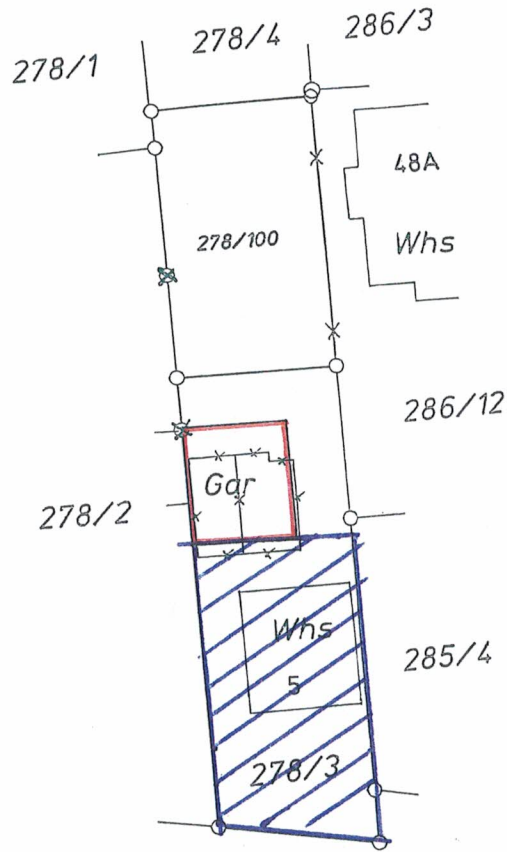

Karte

Gemarkung Riedenberg

Flurkarte

NO 2111

VN Nr.

1998/

Maßstab 1:

500

Steinäcker

286/18

Kächeleweg

280

ky

Grenze { neu und bestehenbleibend
wegfallend